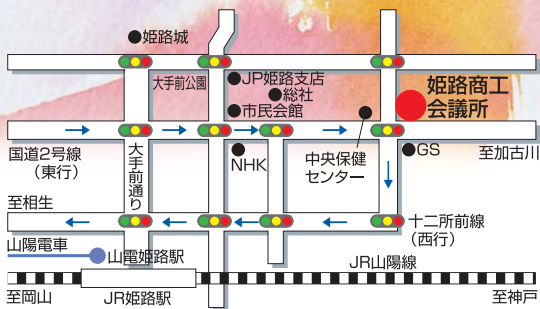

# 進学説明会

日時 **9/11日** 10:00~14:00

会場 **姫路商工会議所**  
ブース:1階展示場 ミニ説明会:6階  
JR姫路駅より徒歩約15分